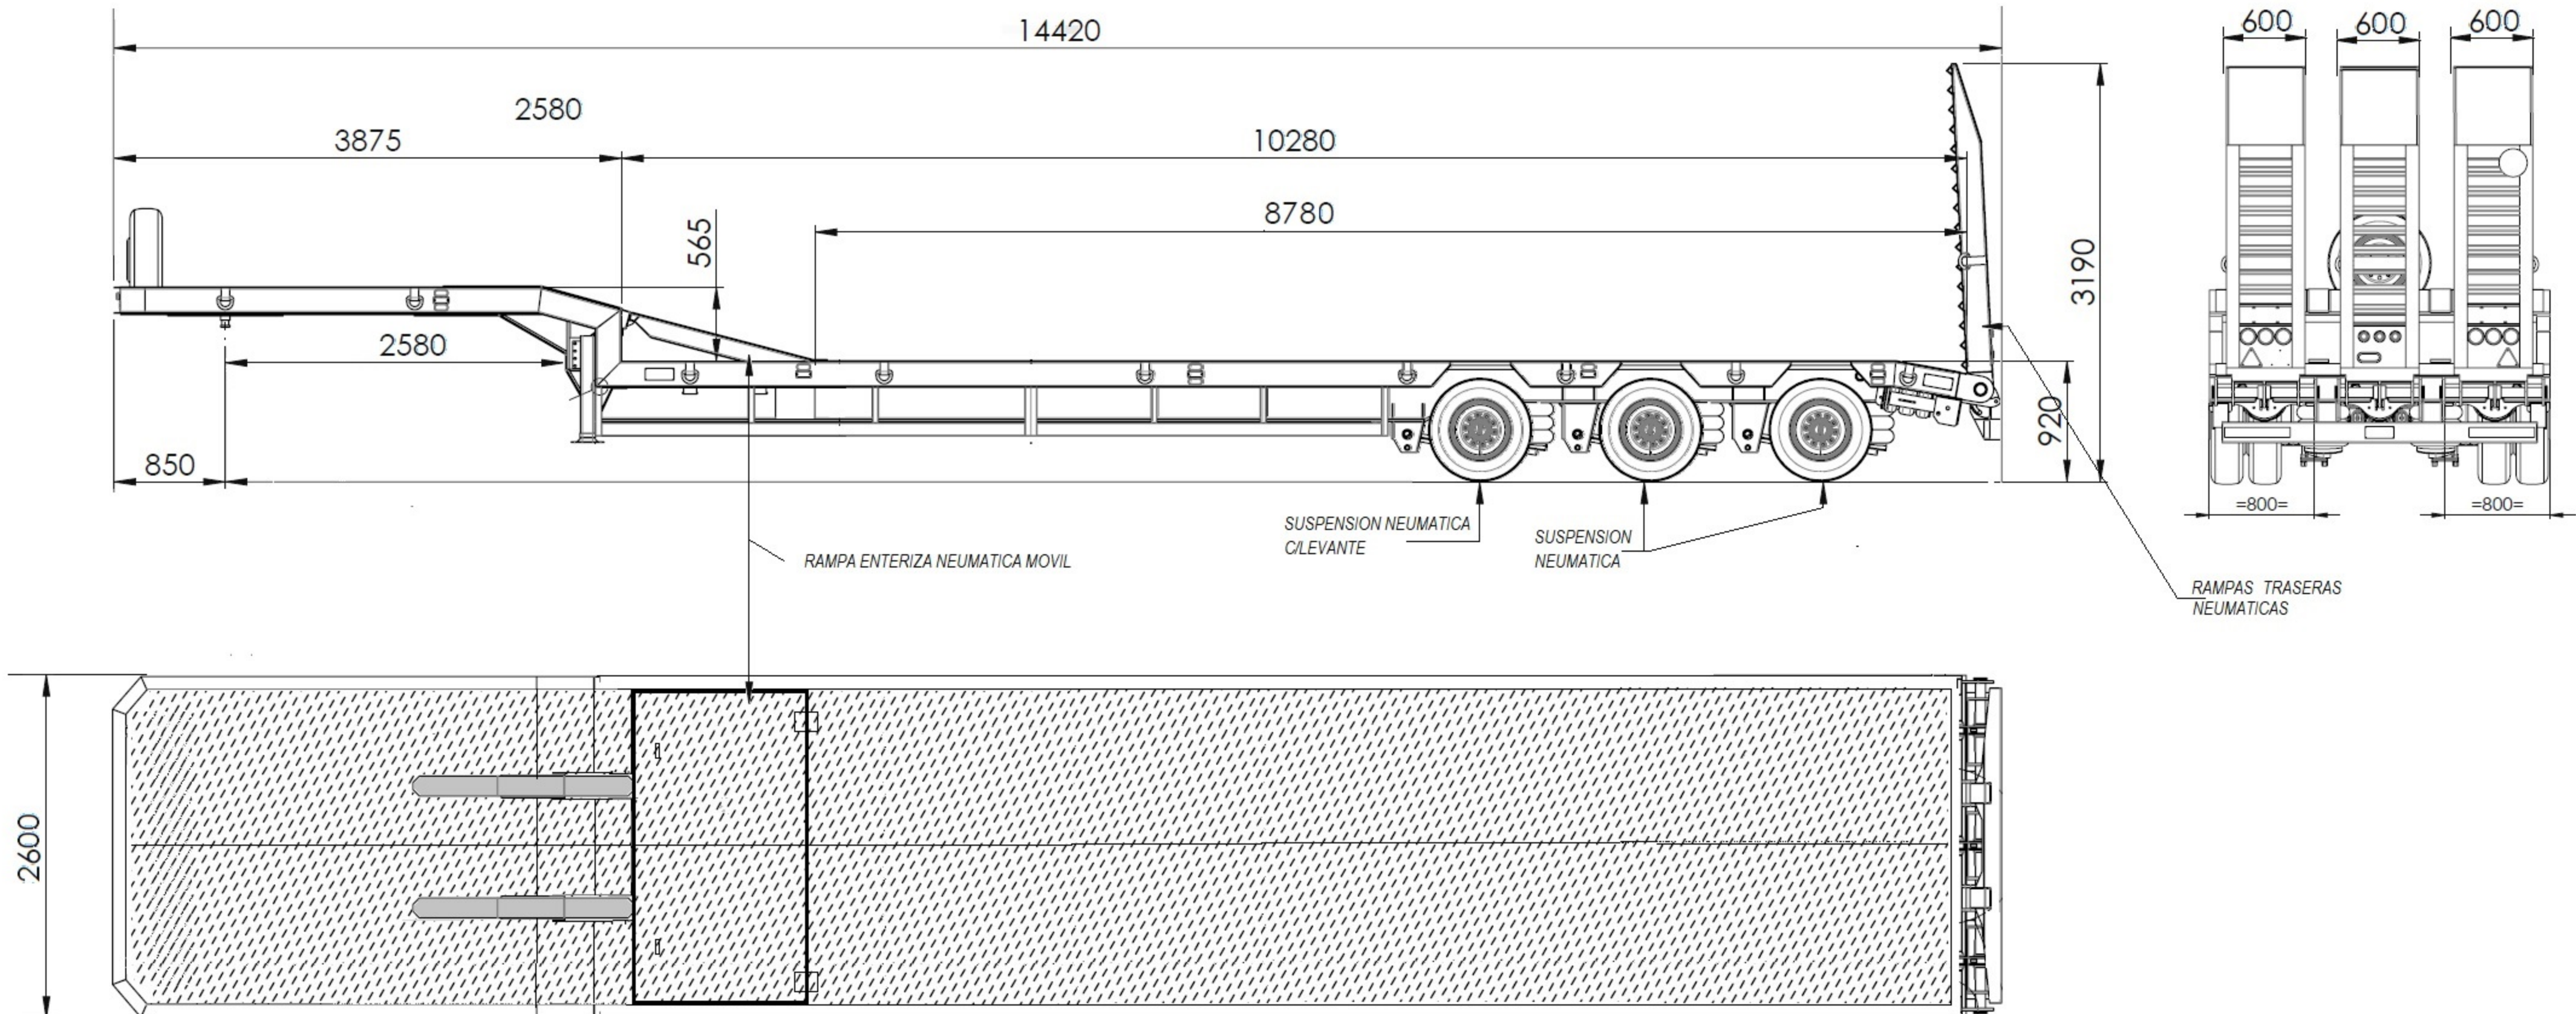

COMETTO

Ruta Panamericana km. 35.7
(Col. Oeste) y Henry Ford
(B1667KOU) Tortuguitas - Bs. As. -
Tel. 03327-416000
e-mail : info@cometto.com.ar
web site : www.cometto.com.ar

S12-28

CARGA TODO

Rodado 245/70 R17.5"