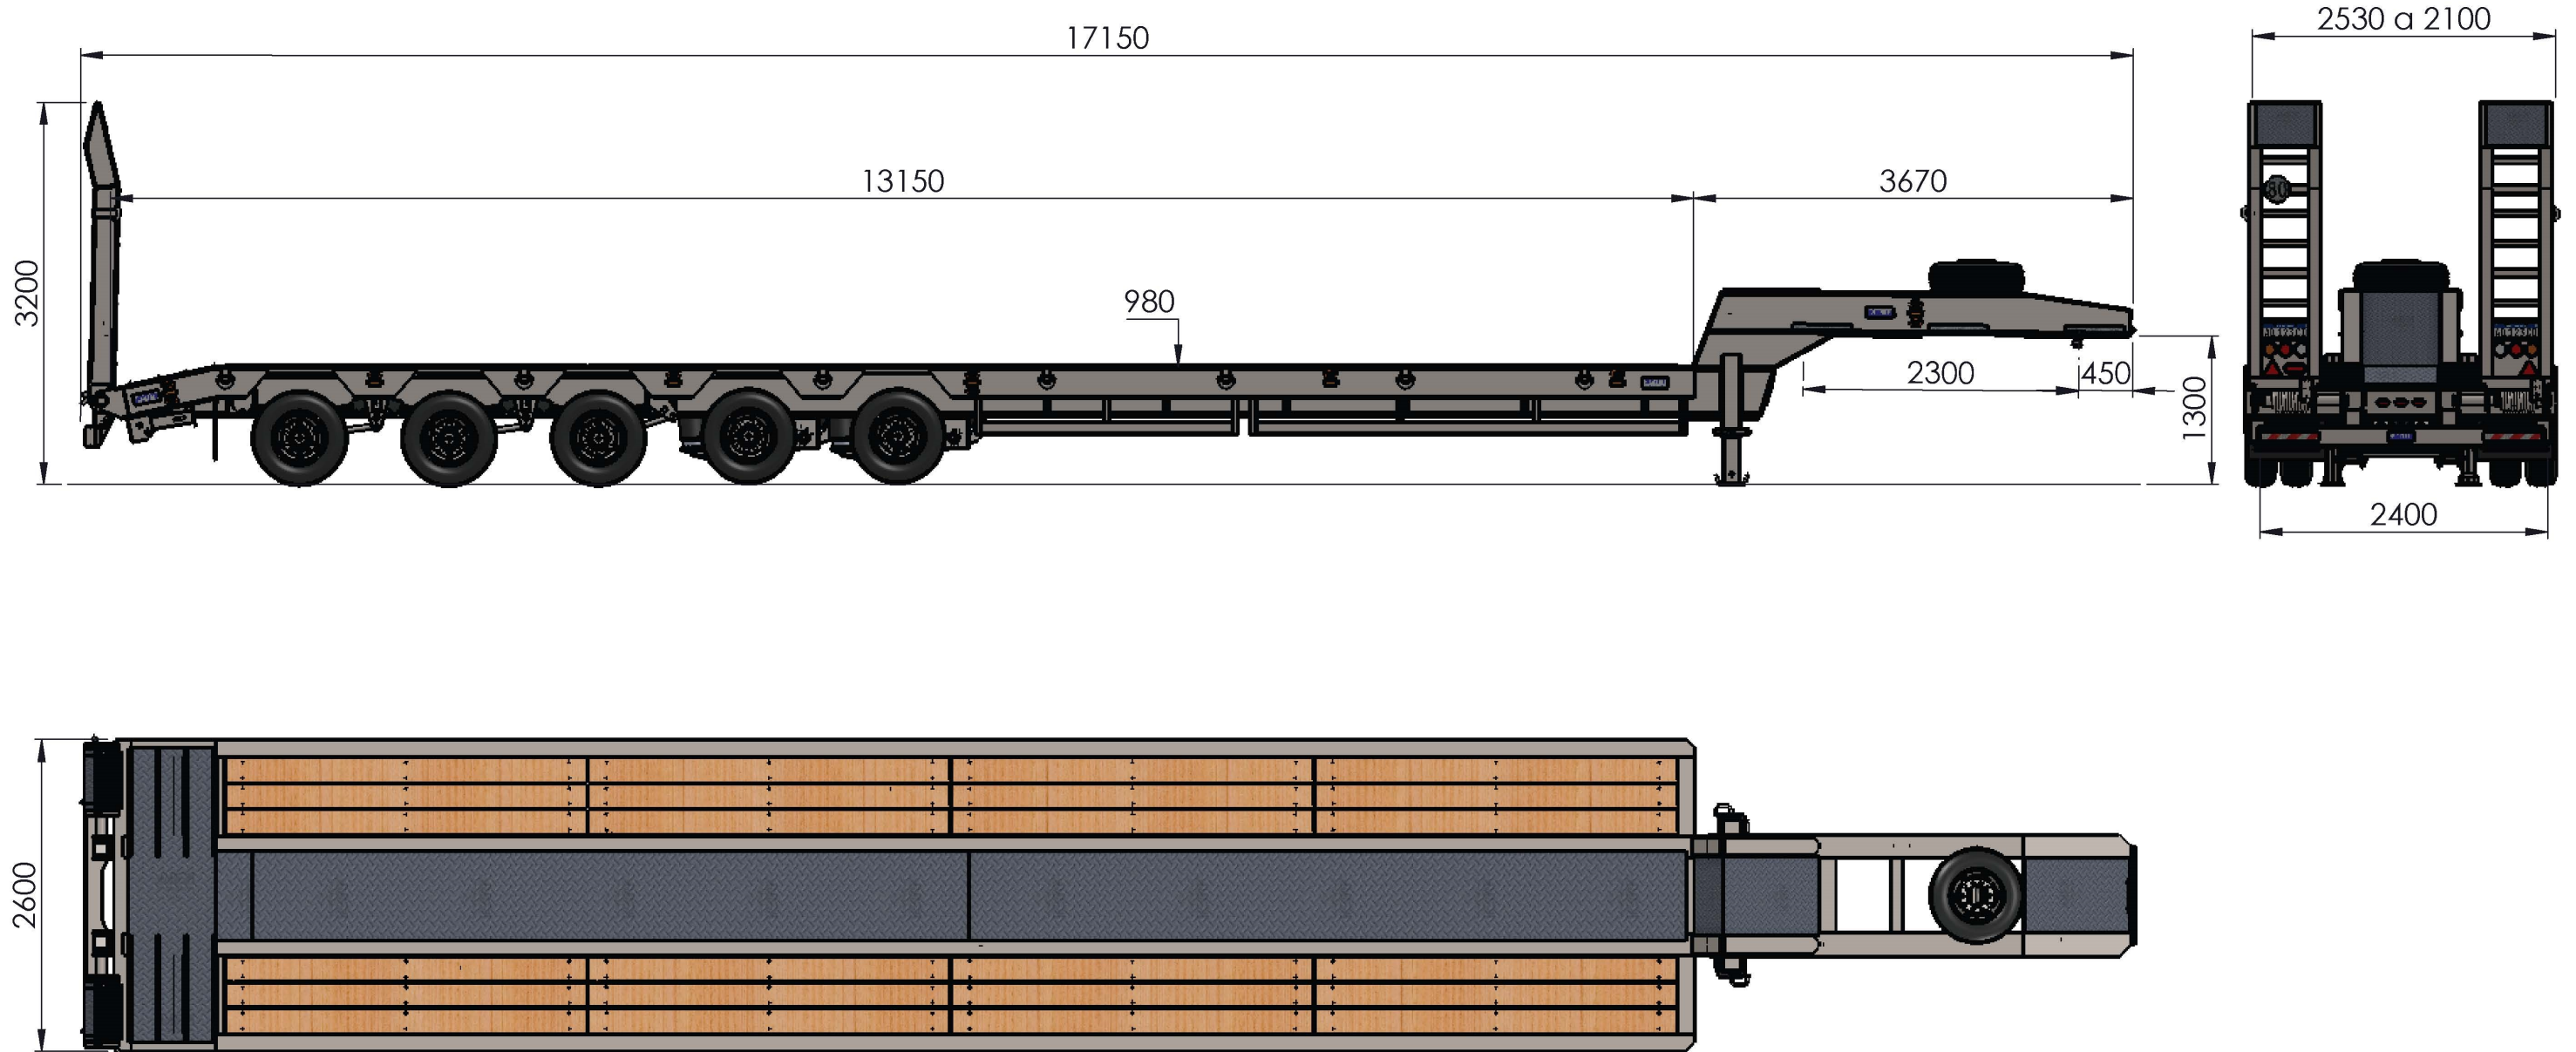

COMAR

Ruta Panamericana km. 35.7
(Col. Oeste) y Henry Ford
(B1667KOU) Tortuguitas - Bs. As. -
Tel. 03327-416000
e-mail : info@comar.com.ar
web site : www.comar.com.ar

S20-38

Rodado 245/70 R17.5"