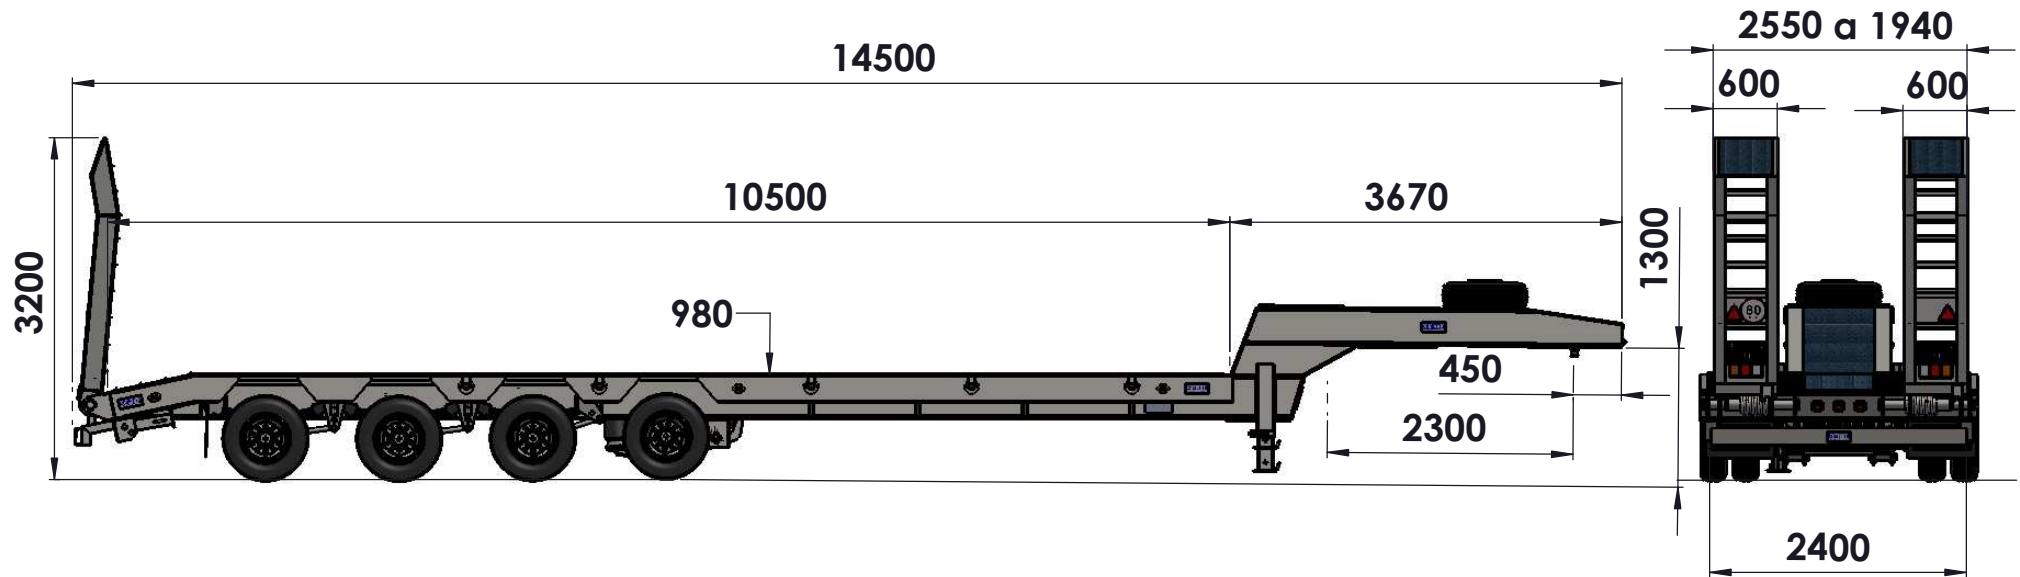

Ruta Panamericana km. 35.7
(Col. Oeste) y Henry Ford
(B1667KOU) Tortuguitas - Bs. As. -
Tel. 03327-416000
e-mail : info@cometto.com.ar
web site : www.cometto.com.ar

S16-32

Rodado 245/70 R17.5"