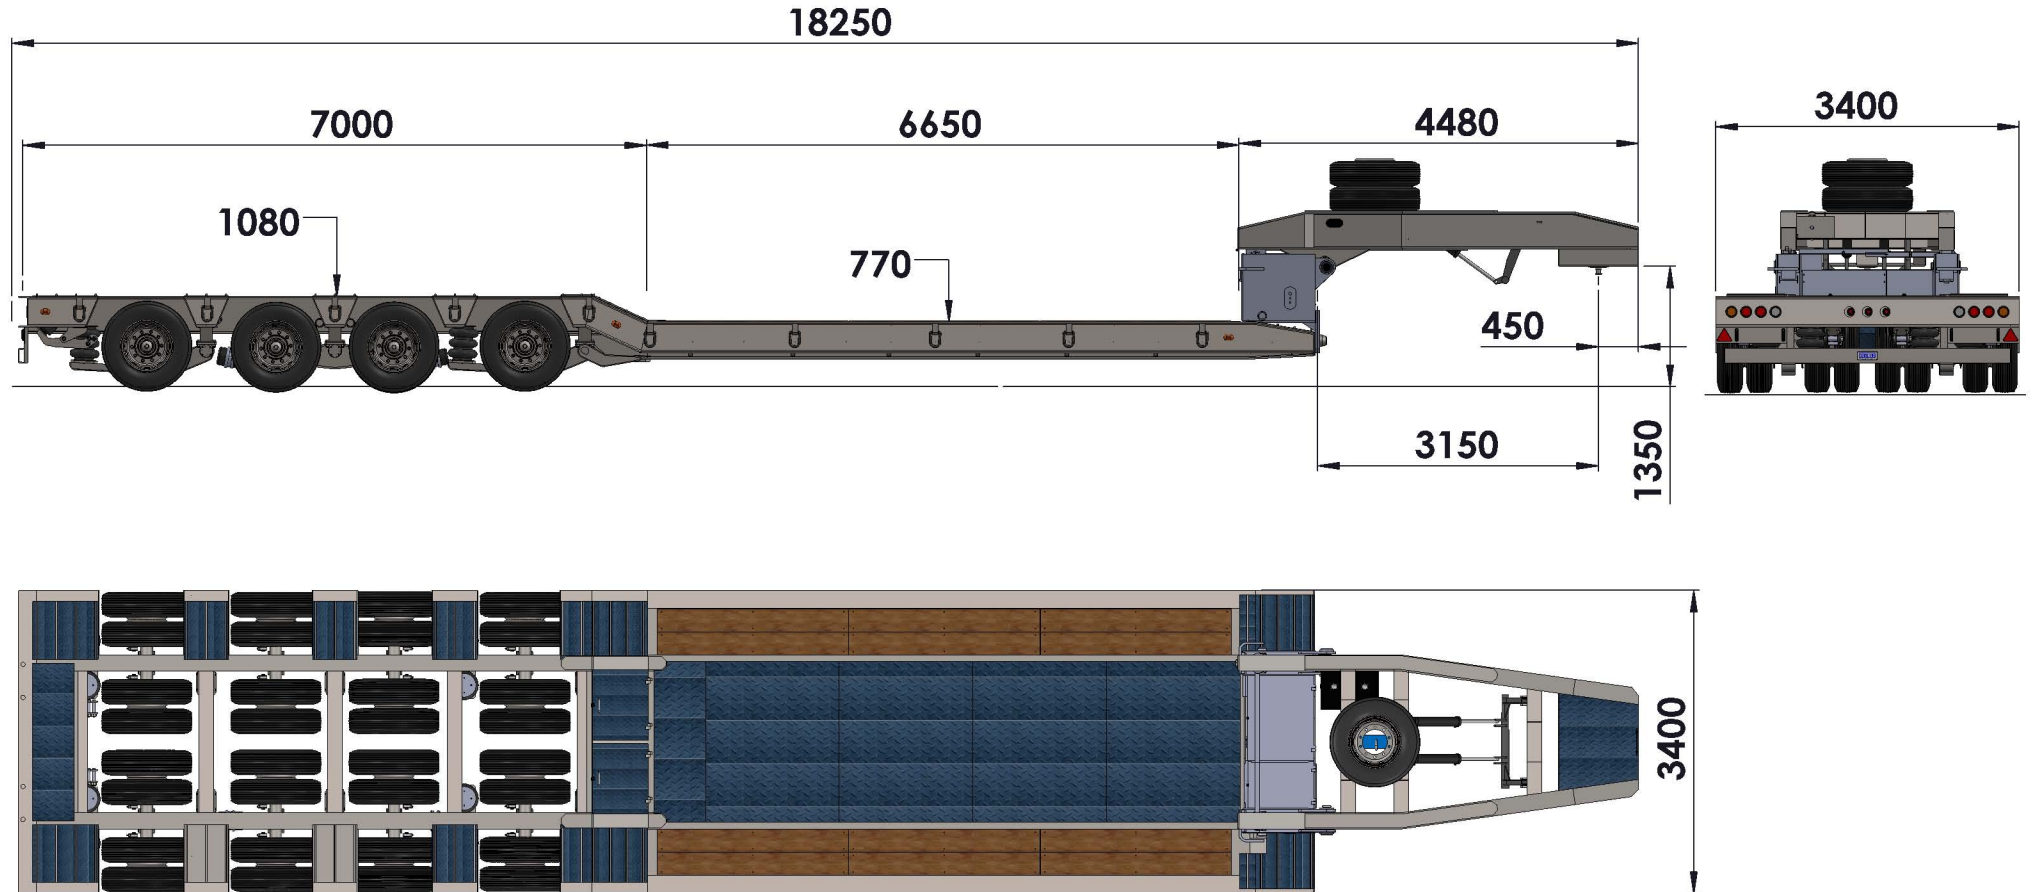

# SH-32

*Rodado 275/80 R22.5"*