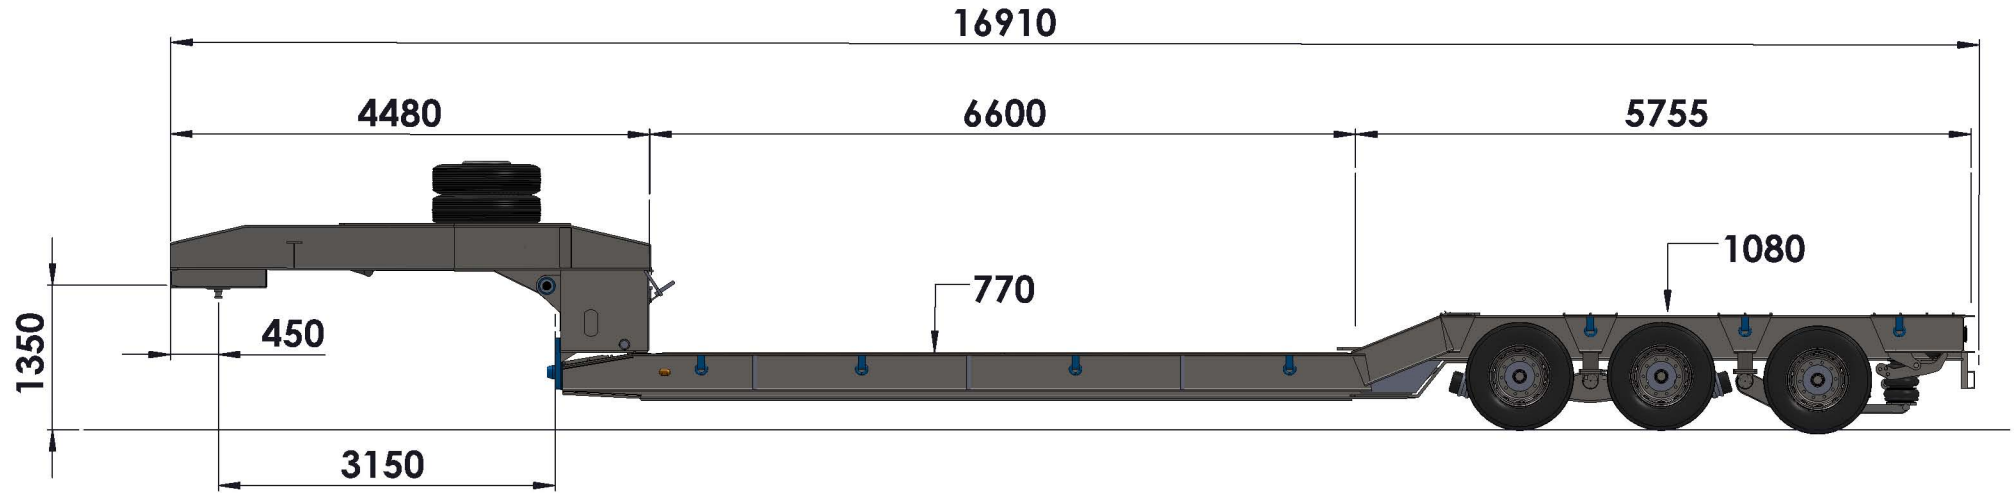

Ruta Panamericana km. 35.7
(Col. Oeste) y Henry Ford
(B1667KOU) Tortuguitas - Bs. As. -
Tel. 03327-416000
e-mail : info@cometto.com.ar
web site : www.cometto.com.ar

SH-24

Rodado 275/80 R22.5"