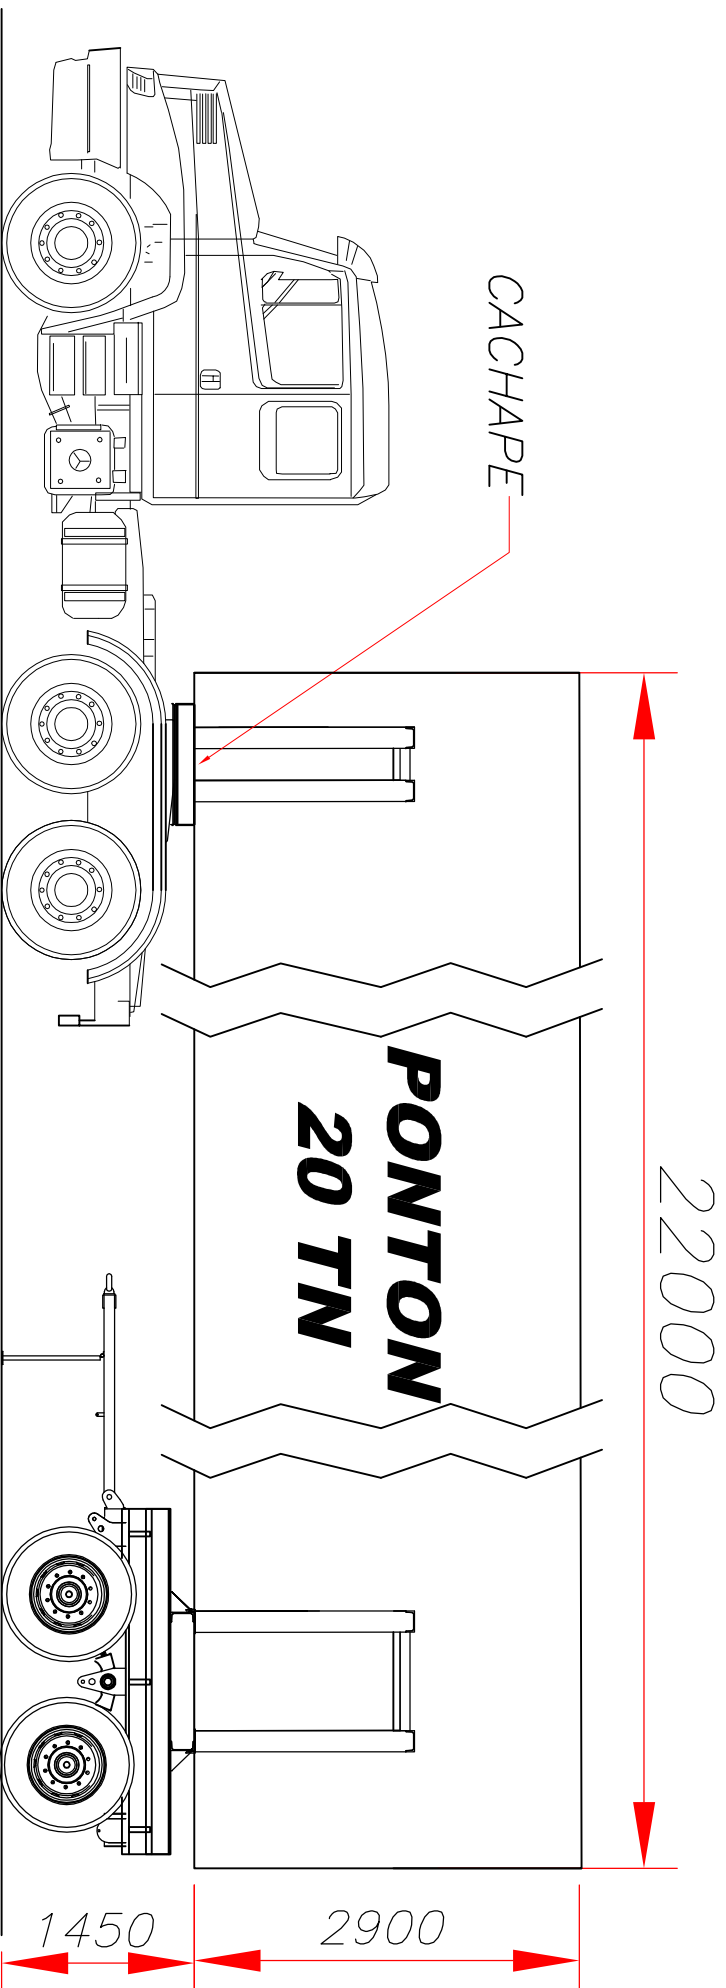

# GOMETTO

Ruta Panamericana km. 35.700  
(Col. Oeste) y Henry Ford  
(B167KOU) Tortuguitas - Bs. As. -  
Tel. 03327-416000 ( Y Rot.)  
e-mail : [info@cometto.com.ar](mailto:info@cometto.com.ar)  
web site : [www.cometto.com.ar](http://www.cometto.com.ar)

# CUREÑA

8 RUEDAS

Rodado 275/80 R22.5"