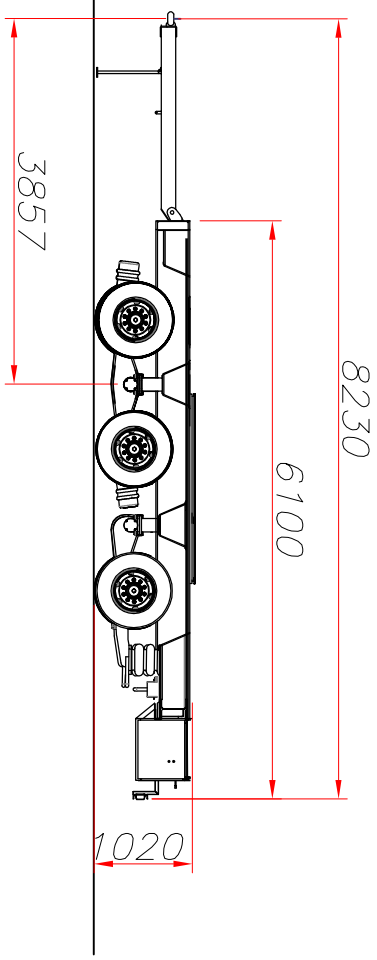

# COMETTO

Ruta Panamericana km. 35.700  
(Col. Oeste) y Henry Ford  
(B1667KOU) Tortuguitas - Bs. As. -  
Tel. 03327-416000 ( y Rot.)  
e-mail : [info@cometto.com.ar](mailto:info@cometto.com.ar)  
web site : [www.cometto.com.ar](http://www.cometto.com.ar)

## Cureña 24 R + Cureña 24 R

OP 2: PARA RECORRIDO EXTERNO

Rodado 245/70 R17.5"