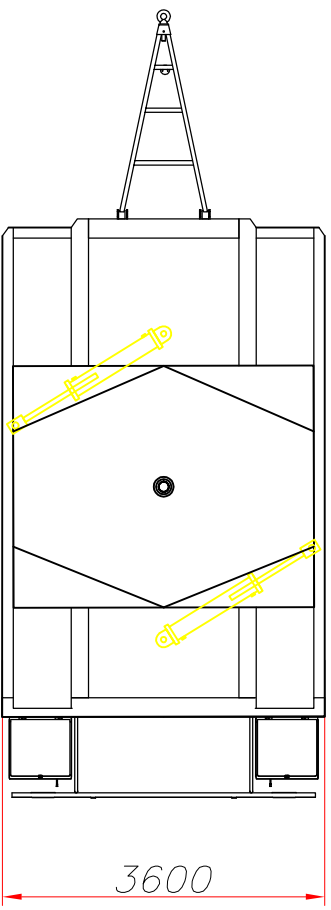

# COMETTO

Ruta Panamericana km. 35.700  
(Col. Oeste) y Henry Ford  
(B1667KOU) Tortuguitas - Bs. As. -  
Tel. 03327-416000 ( y Rot.)  
e-mail : [info@cometto.com.ar](mailto:info@cometto.com.ar)  
web site : [www.cometto.com.ar](http://www.cometto.com.ar)

## Cureña 24 R + Cureña 24 R

OP 2: PARA RECORRIDO EXTERNO

Rodado 245/70 R17.5"