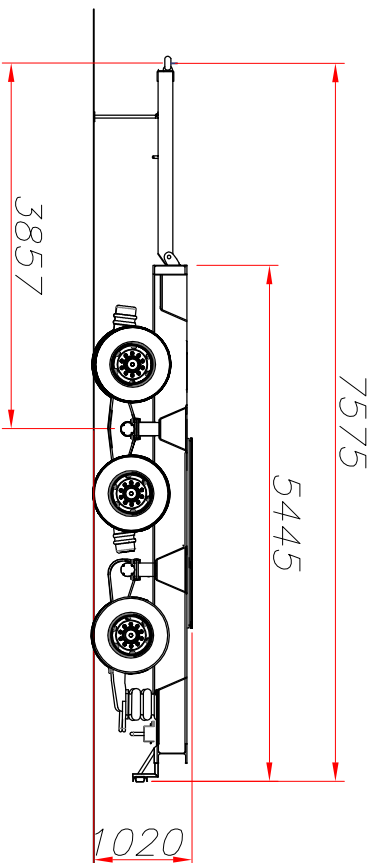

# COMETTO

Ruta Panamericana km. 35.700  
(Col. Oeste) y Henry Ford  
(B1667KOU) Tortuguitas - Bs. As. -  
Tel. 03327-416000 ( y Rot.)  
e-mail : [info@cometto.com.ar](mailto:info@cometto.com.ar)  
web site : [www.cometto.com.ar](http://www.cometto.com.ar)

## Cureña 24 R + Cureña 24 R

OP 2: PARA RECORRIDO EXTERNO

Rodado 245/70 R17.5"