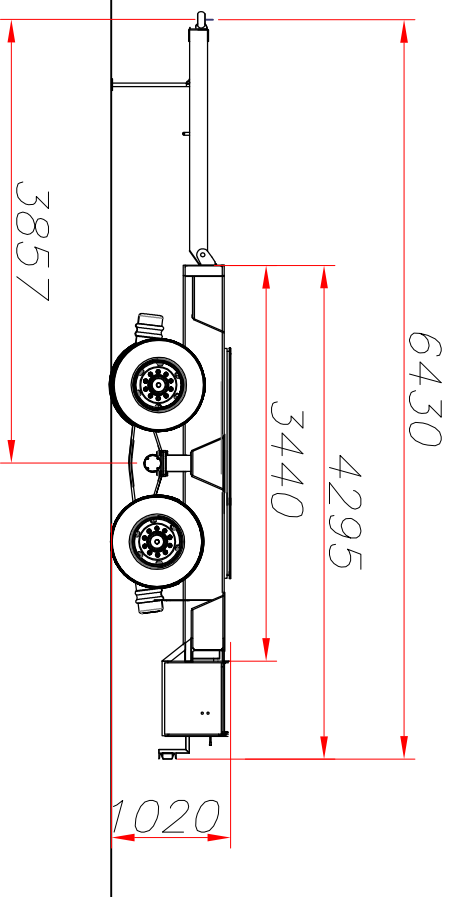

COMETTO

Ruta Panamericana km. 35.700
(Col. Oeste) y Henry Ford
(B1667KOU) Tortuguitas - Bs. As. -
Tel. 03327-416000 (y Rot.)
e-mail : info@cometto.com.ar
web site : www.cometto.com.ar

+ Curreña 16 R + Curreña 16 R

OP 1: PARA RECORRIDO INTERNO

Rodado 245/70 R17.5"