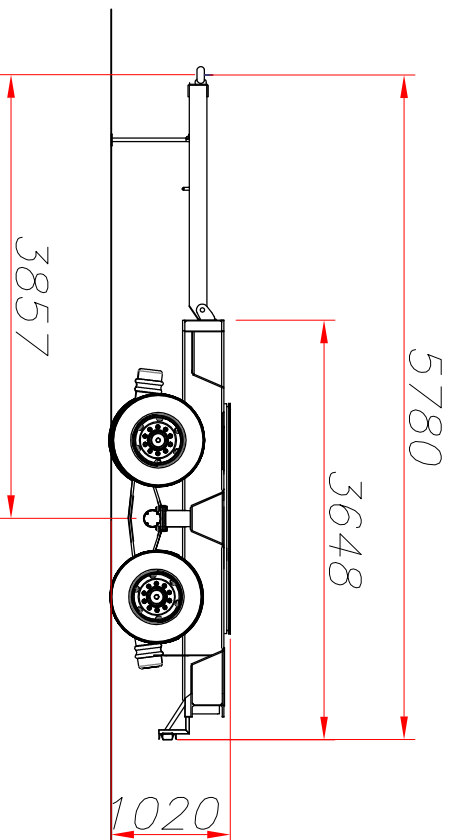

COMETTO

Ruta Panamericana km. 35.700
(Col. Oeste) y Henry Ford
(B1667KOU) Tortuguitas - Bs. As. -
Tel. 03327-416000 (y Rot.)
e-mail : info@cometto.com.ar
web site : www.cometto.com.ar

+ Curreña 16 R + Curreña 16 R

OP 1: PARA RECORRIDO INTERNO

Rodado 245/70 R17.5"