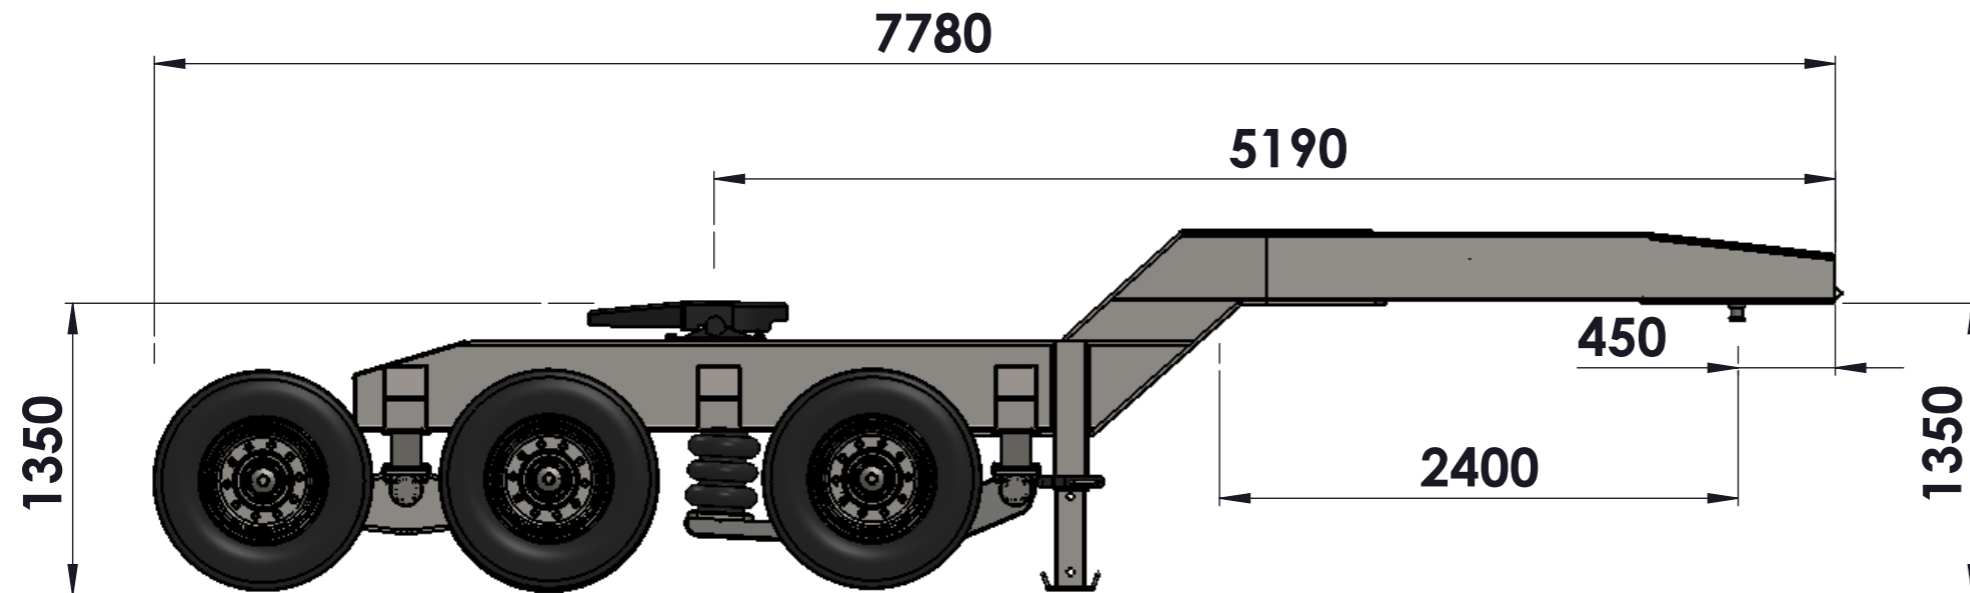

# SD-24

*Rodado 275/80 R22.5"*