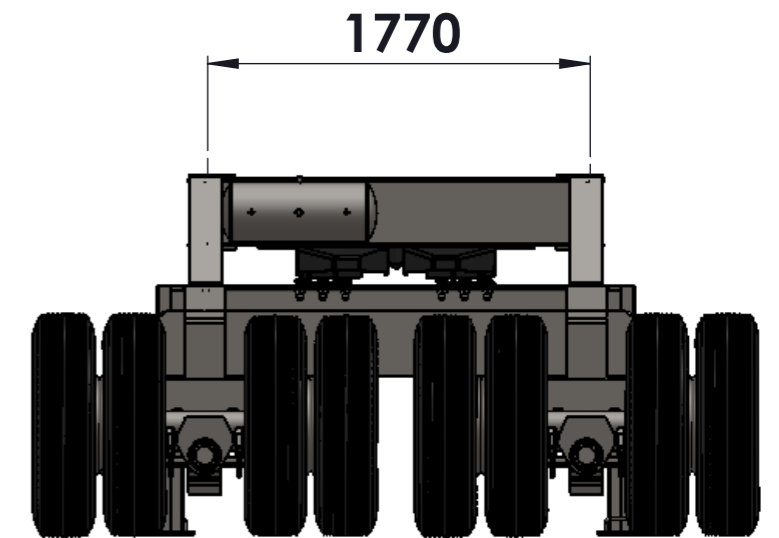

# SD-24

*Rodado 275/80 R22.5"*