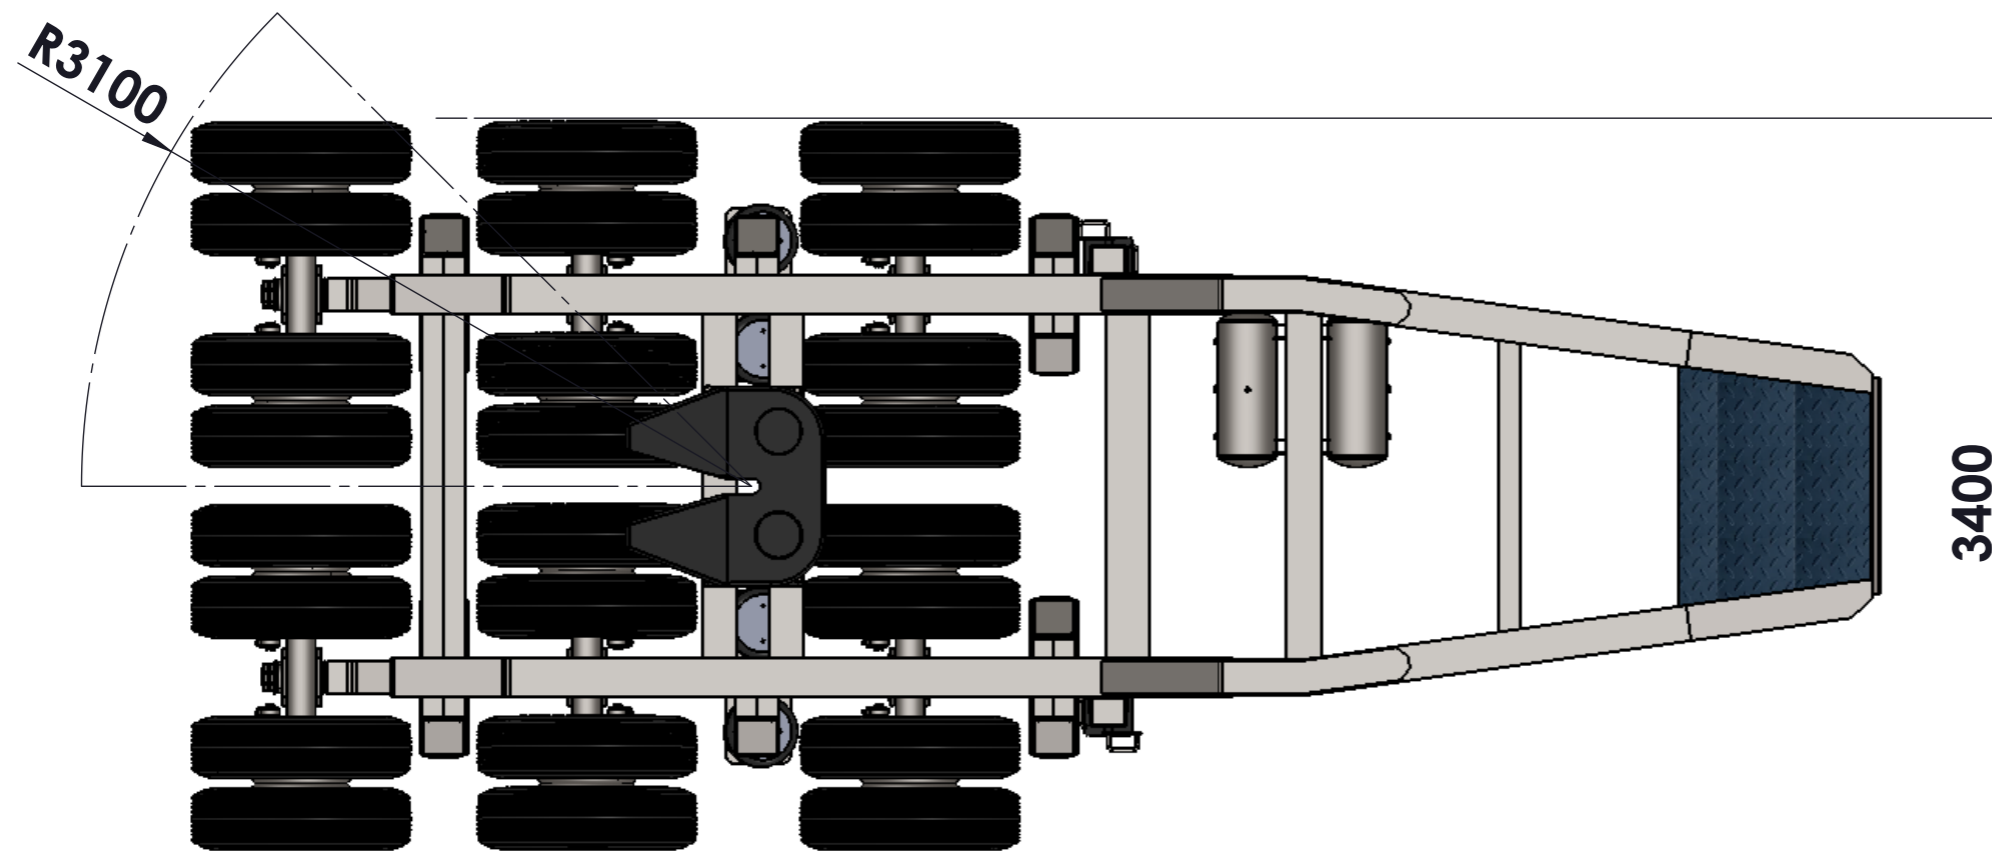

# SD-24

*Rodado 275/80 R22.5"*