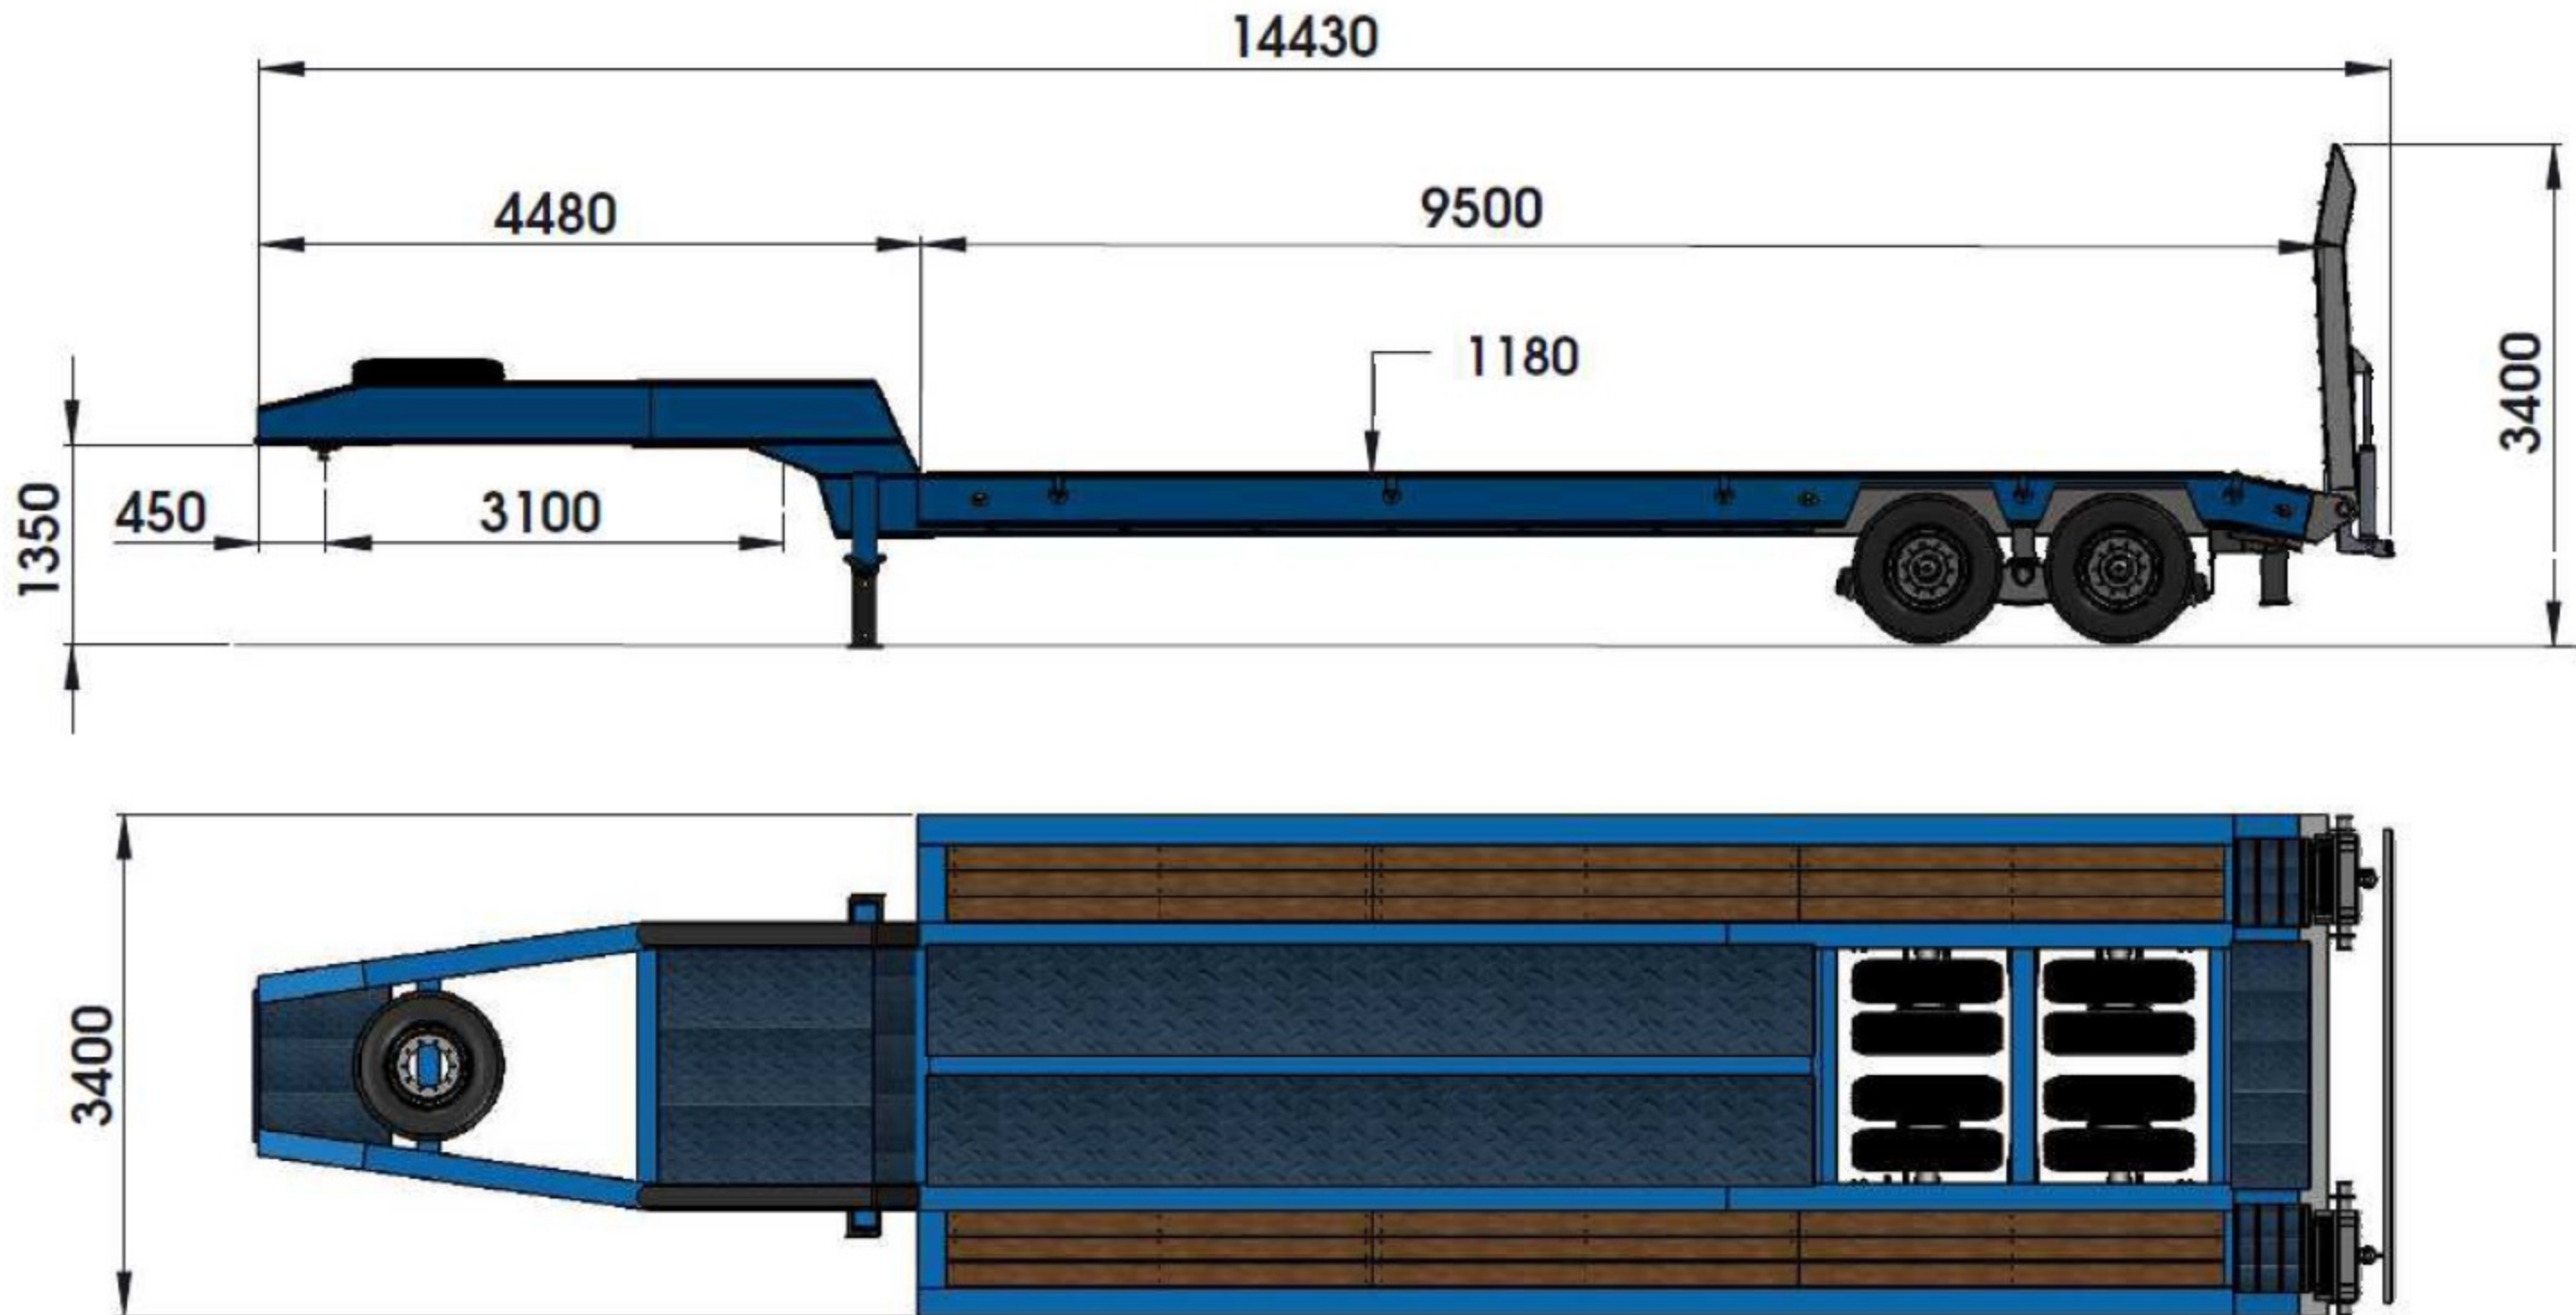

COMAR

Ruta Panamericana Km. 35.700
(Col. Oeste) y Henry Ford
(B1667KOU) Tortuguitas - Bs. As.
Tel. 03327-416000 (y Rot.)
e-mail: info@comar.net.ar
web site: www.comar.net.ar

S16T

Rodado 275/80 R22.5"