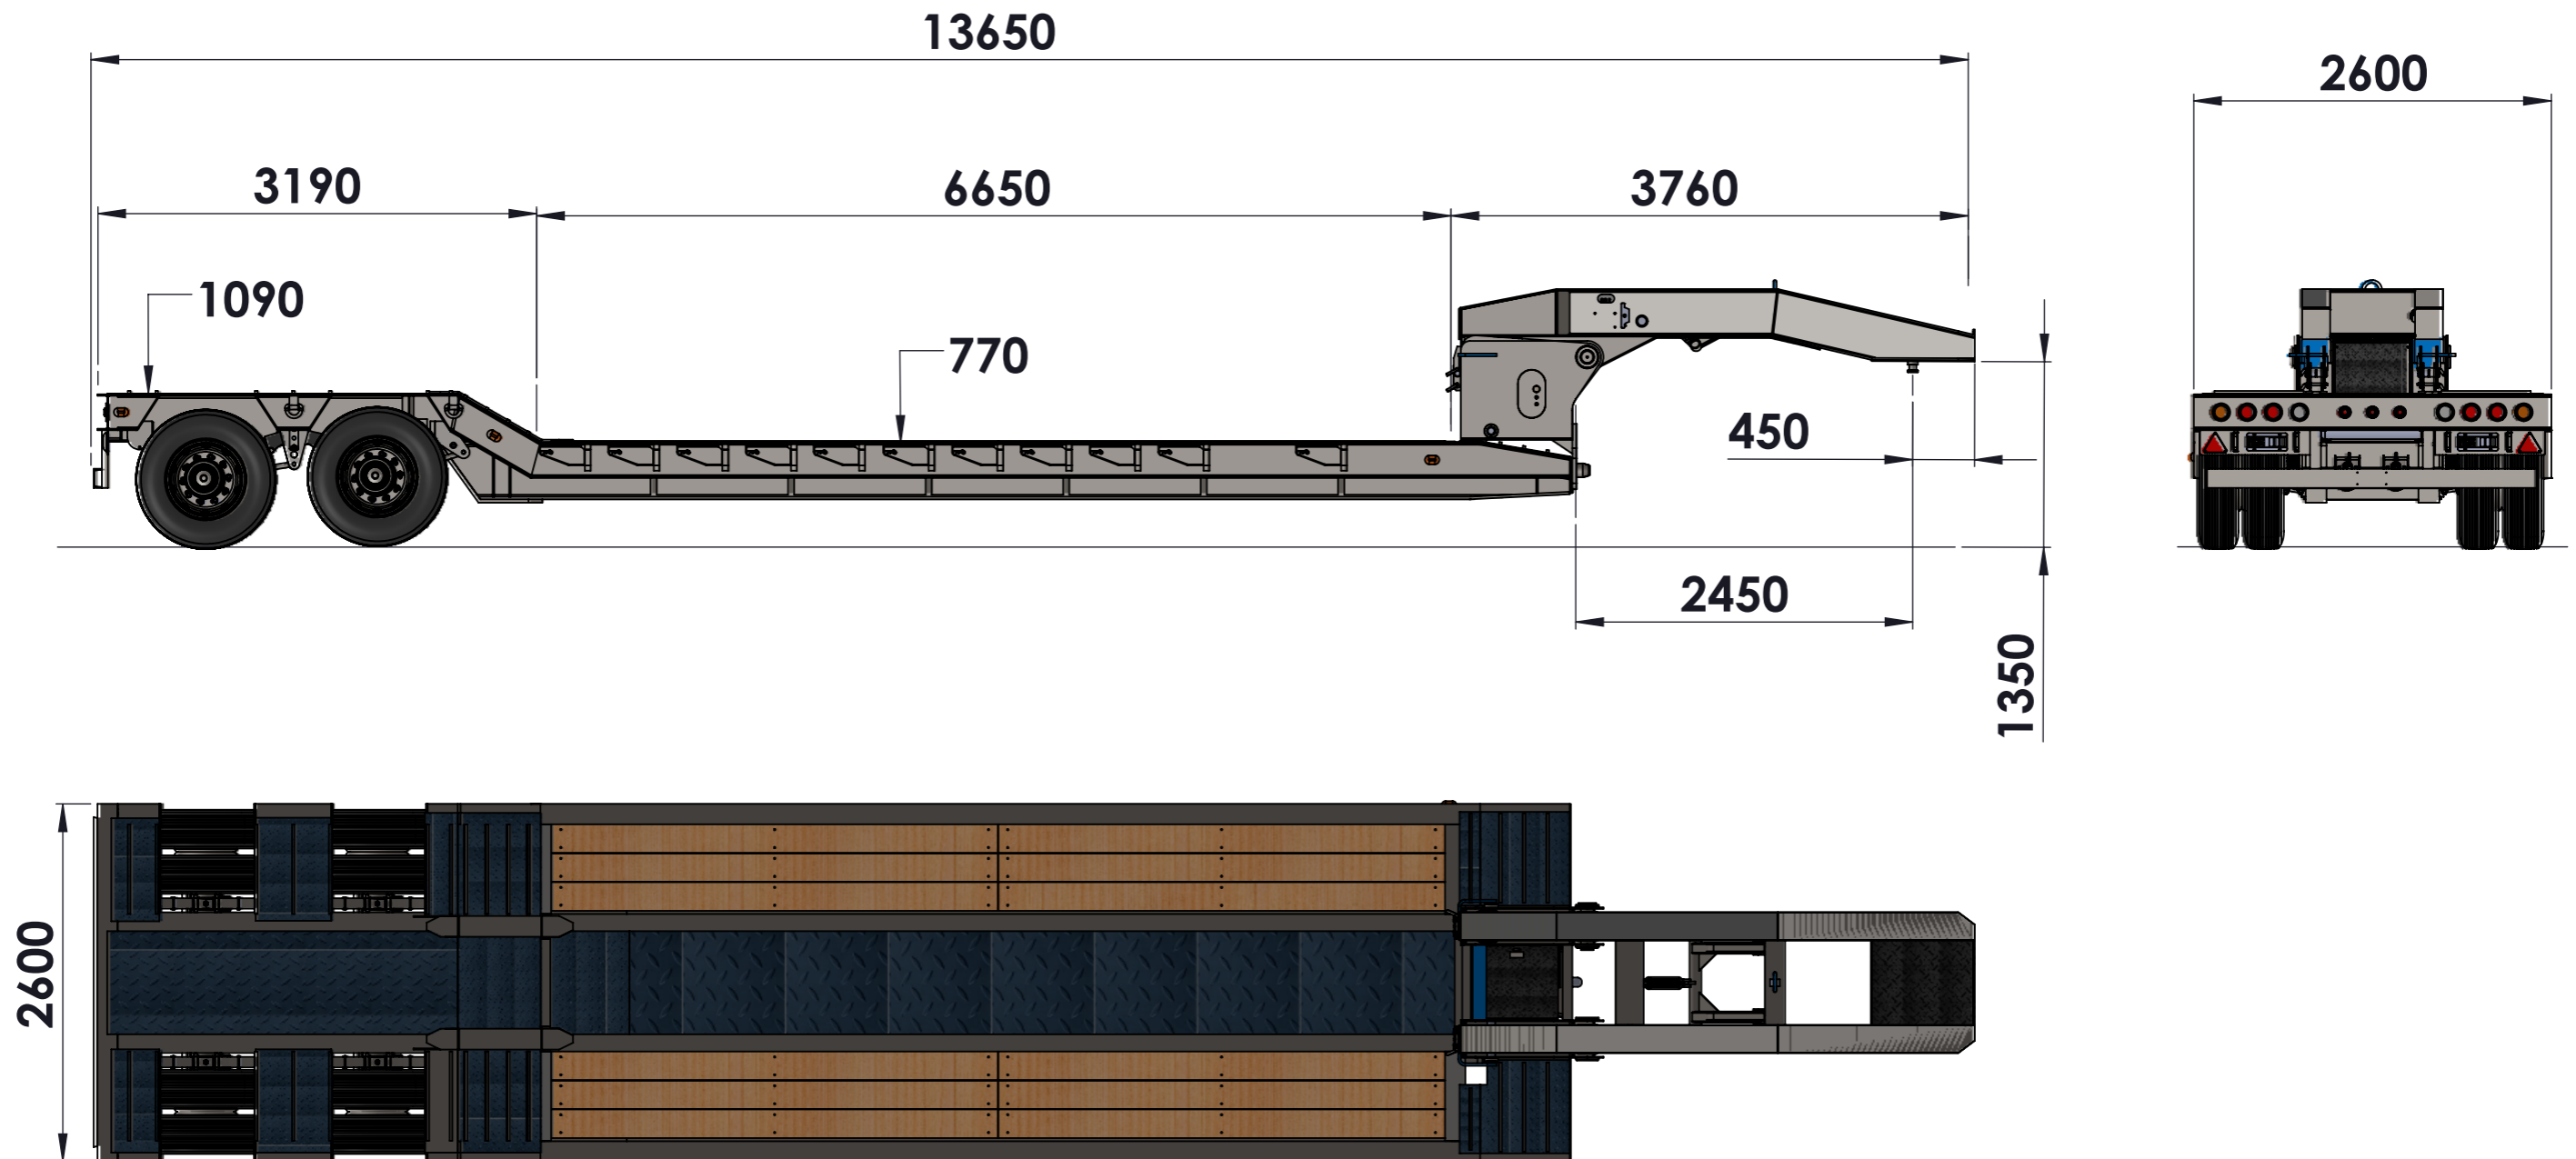

Ruta Panamericana km. 35.7
(Col. Oeste) y Henry Ford
(B1667KOU) Tortuguitas - Bs. As. -
Tel. 03327-416000
e-mail : info@cometto.com.ar
web site : www.cometto.com.ar

SH-8

Rodado 275/80 R22.5"